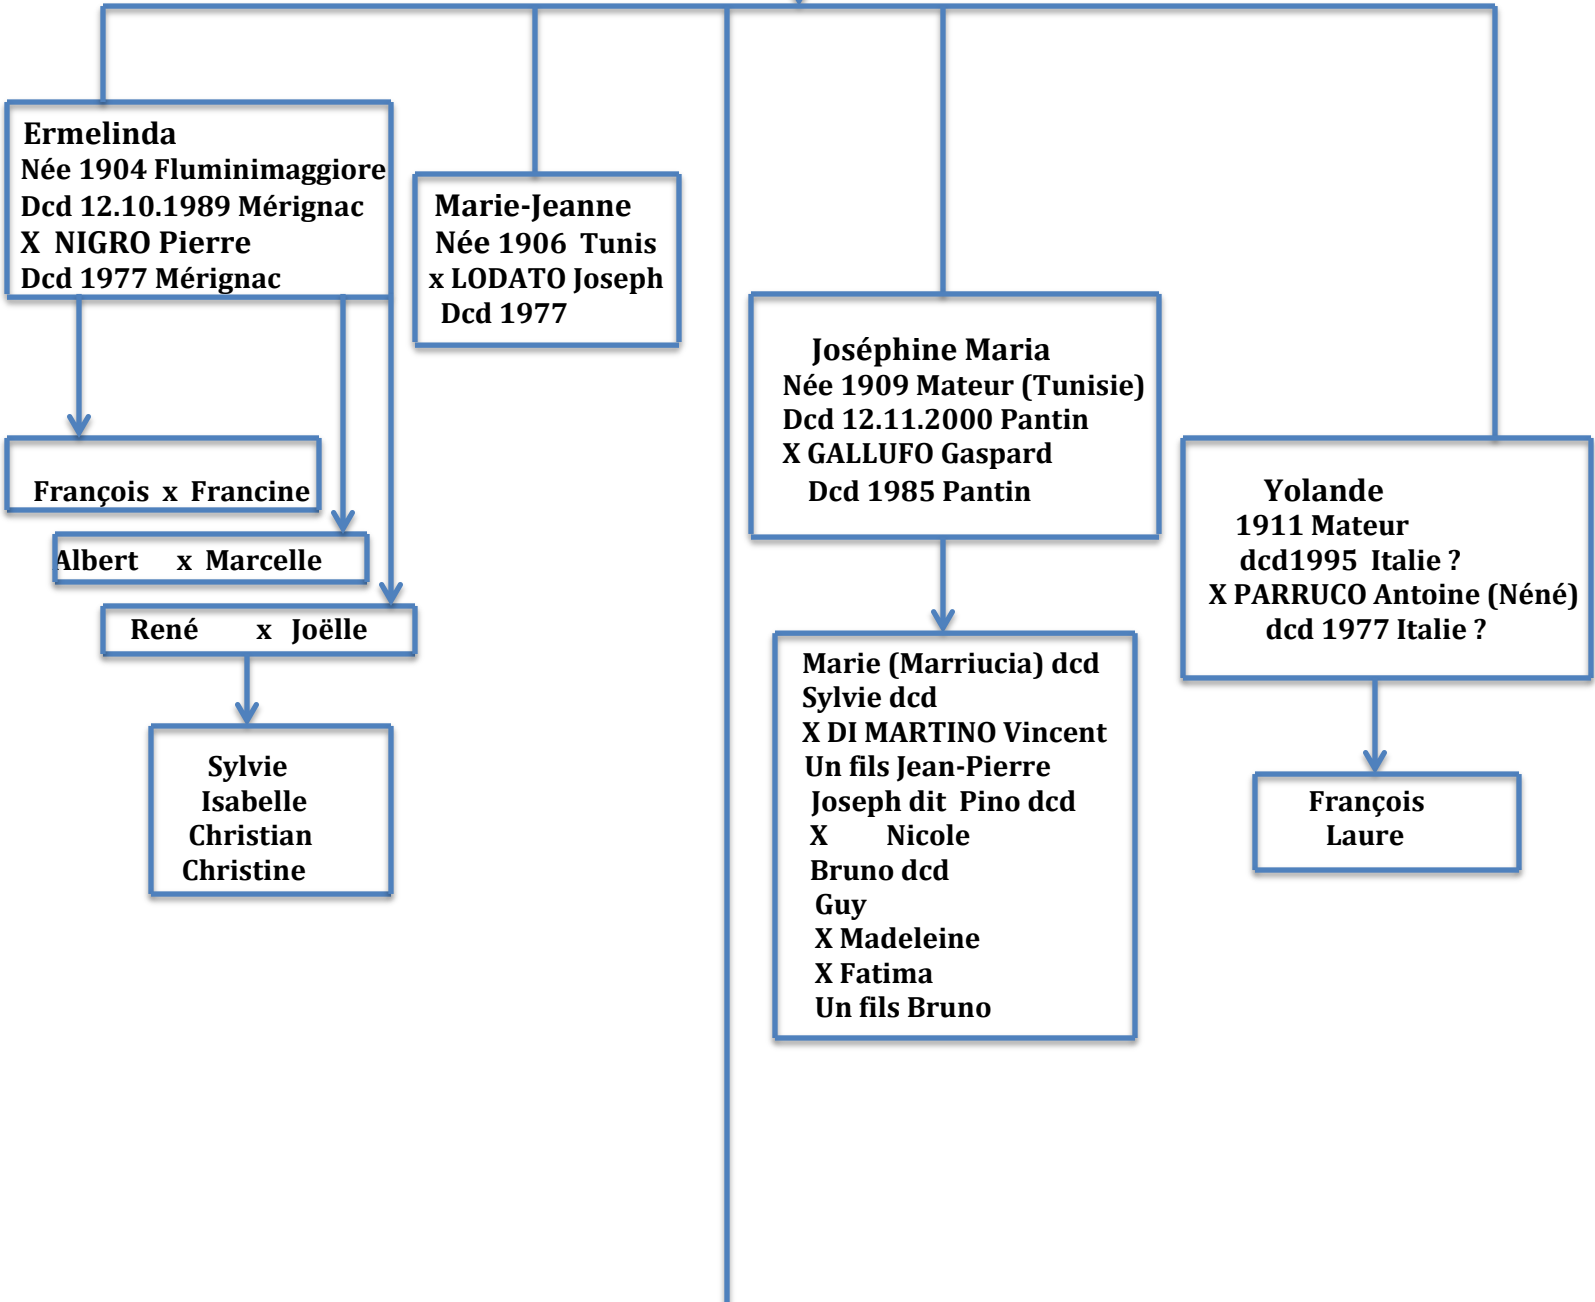

**GENEALOGIE  
FAMILLE BETTILI  
(partie migratoire tunisienne)**

**BETTILI Angelo dit Ange** X **CUCUZZA Ida Gerolama**  
Né 10.06.1918 Tunis Née 14.10.1920 Tunis  
Décédé 21 01 2010 Narbonne Décédée 07.02.2016 Narbonne

**BETTILI Hugues Silvio**  
Né 23.04.1940 Tunis

**BETTILI Ubaldo Ezio**  
Né 03. 09.1941 Tunis

**BETTILI Nadia Maria**  
Née 16.04.1950 Paris

**BETTILI Stéphane**  
Né 27.07.1972 a Saint Denis (93)